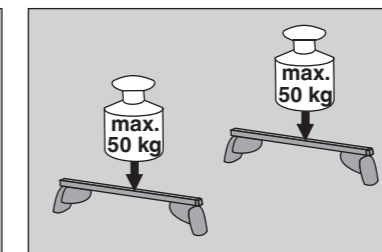

# Atera SIGNO

Audi  
Q2 11/2016-

Art.-Nr. / Part-No. : 044 343  
Art.-Nr. / Part-No. : 045 343

**Atera**  
MADE IN GERMANY

Atera GmbH  
Im Herrach 1  
D-88299 Leutkirch  
Internet: www.atera.de

© ATERA GmbH  
Ref.-Nr.: 044 343\_096454434300\_992570050200  
Ref.-Nr.: 045 343\_096454534300\_992570050200  
Stand/State: 15/03/2017 – Rev 00 Ver 00