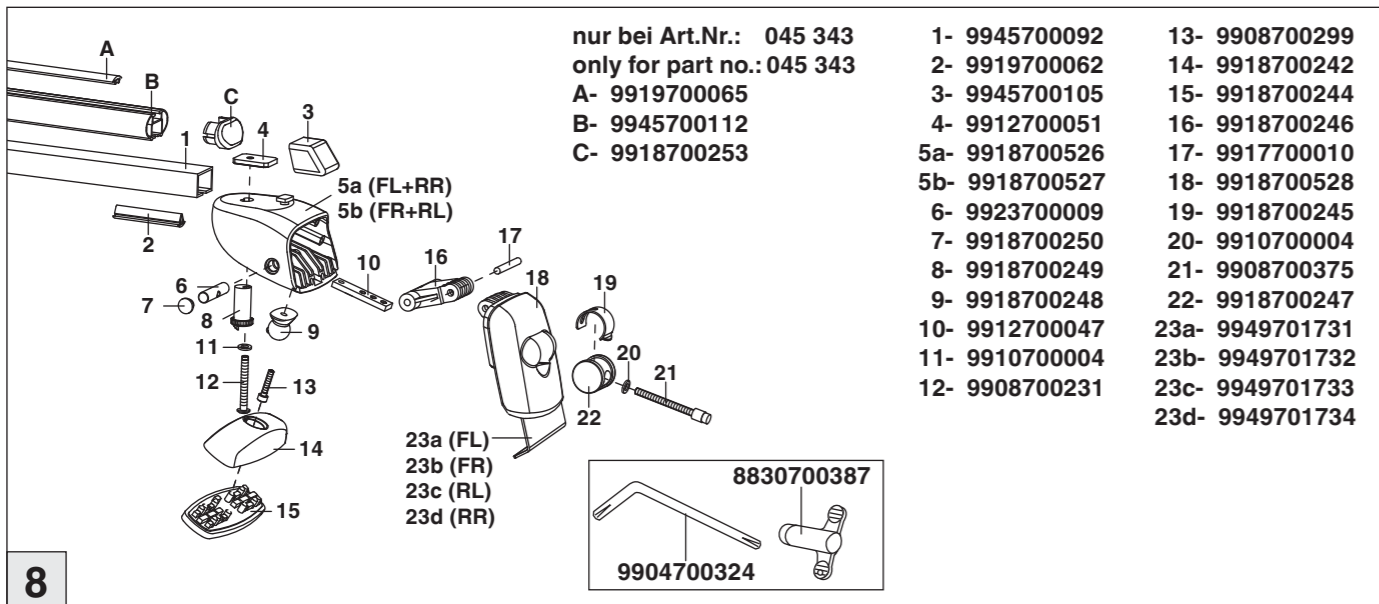

# Atera SIGNO

Audi  
Q2 11/2016-

6

nur bei / only for Part-No.: 045 343

7

8

# Atera SIGNO

Audi  
Q2 11/2016-

Art.-Nr. / Part-No. : 044 343  
Art.-Nr. / Part-No. : 045 343

**Atera**  
MADE IN GERMANY

Atera GmbH  
Im Herrach 1  
D-88299 Leutkirch  
Internet: www.atera.de

© ATERA GmbH  
Ref.-Nr.: 044 343\_096454434300\_992570050200  
Ref.-Nr.: 045 343\_096454534300\_992570050200  
Stand/State: 15/03/2017 – Rev 00 Ver 00