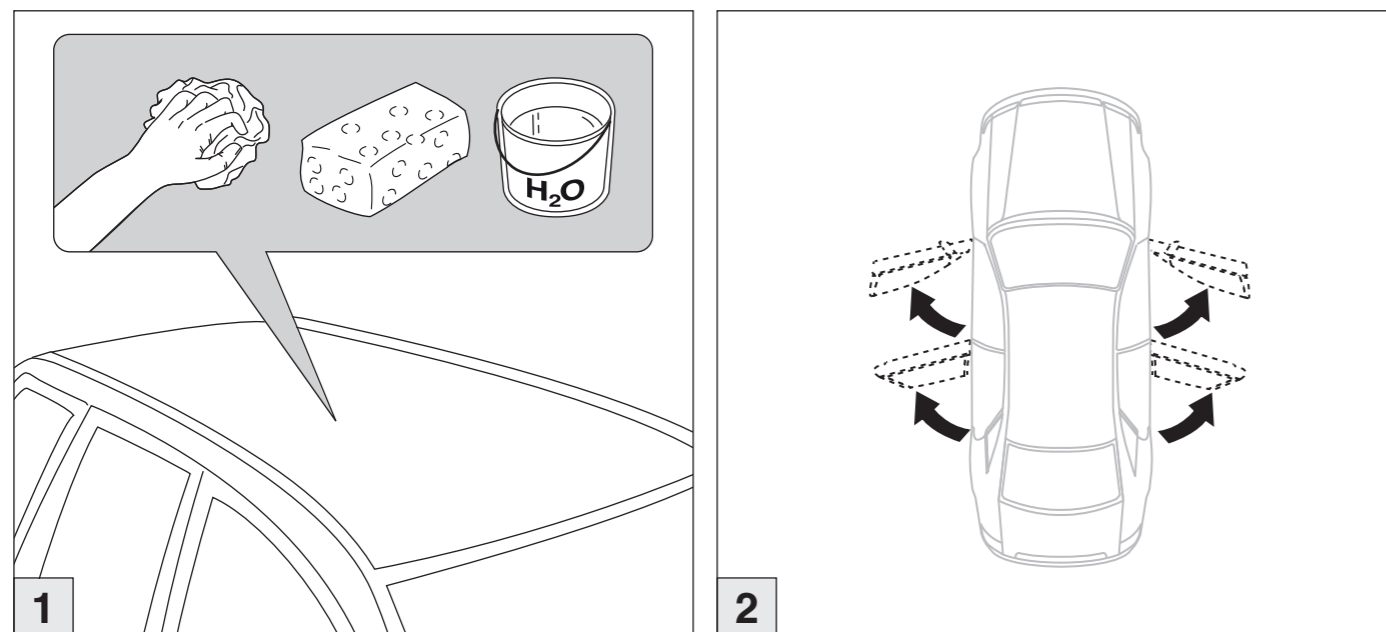

Atera SIGNO

Audi
Q2 11/2016-

INFO

Atera SIGNO

Audi
Q2 11/2016