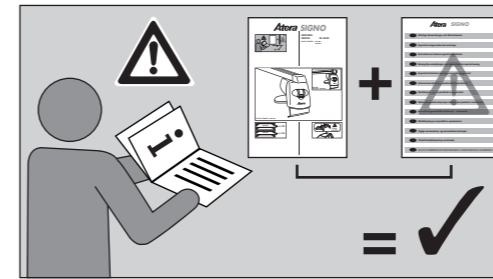

# Atera SIGNO

Audi  
Q2 11/2016-

Art.-Nr. / Part-No. : 044 343  
Art.-Nr. / Part-No. : 045 343

**Atera**  
MADE IN GERMANY

Atera GmbH  
Im Herrach 1  
D-88299 Leutkirch  
Internet: www.atera.de

© ATERA GmbH  
Ref.-Nr.: 044 343\_096454434300\_992570050200  
Ref.-Nr.: 045 343\_096454534300\_992570050200  
Stand/State: 15/03/2017 – Rev 00 Ver 00