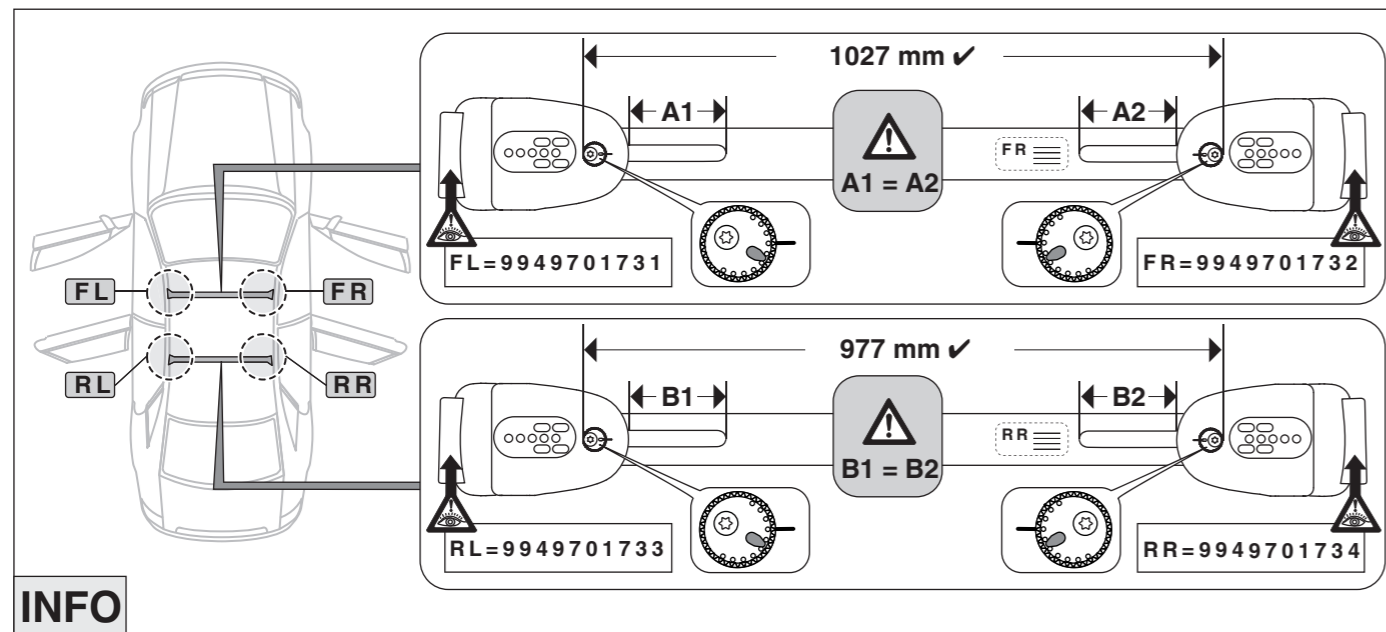

Atera SIGNO

Audi
Q2 11/2016-