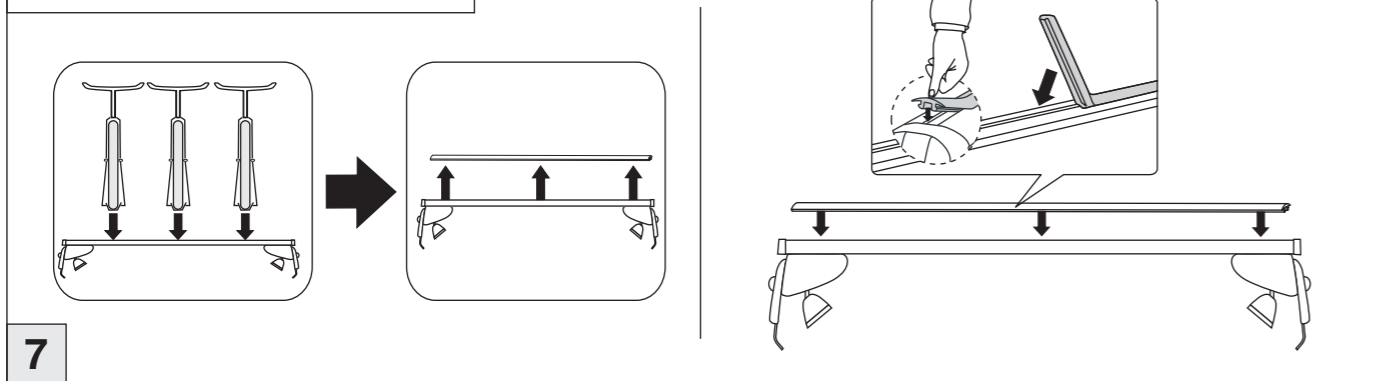

Atera SIGNO

Audi
Q2 11/2016-

6

nur bei / only for Part-No.: 045 343

7

8

Atera SIGNO

Audi
Q2 11/2016-

Art.-Nr. / Part-No. : 044 343
Art.-Nr. / Part-No. : 045 343

Atera
MADE IN GERMANY

Atera GmbH
Im Herrach 1
D-88299 Leutkirch
Internet: www.atera.de

© ATERA GmbH
Ref.-Nr.: 044 343_096454434300_992570050200
Ref.-Nr.: 045 343_096454534300_992570050200
Stand/State: 15/03/2017 – Rev 00 Ver 00