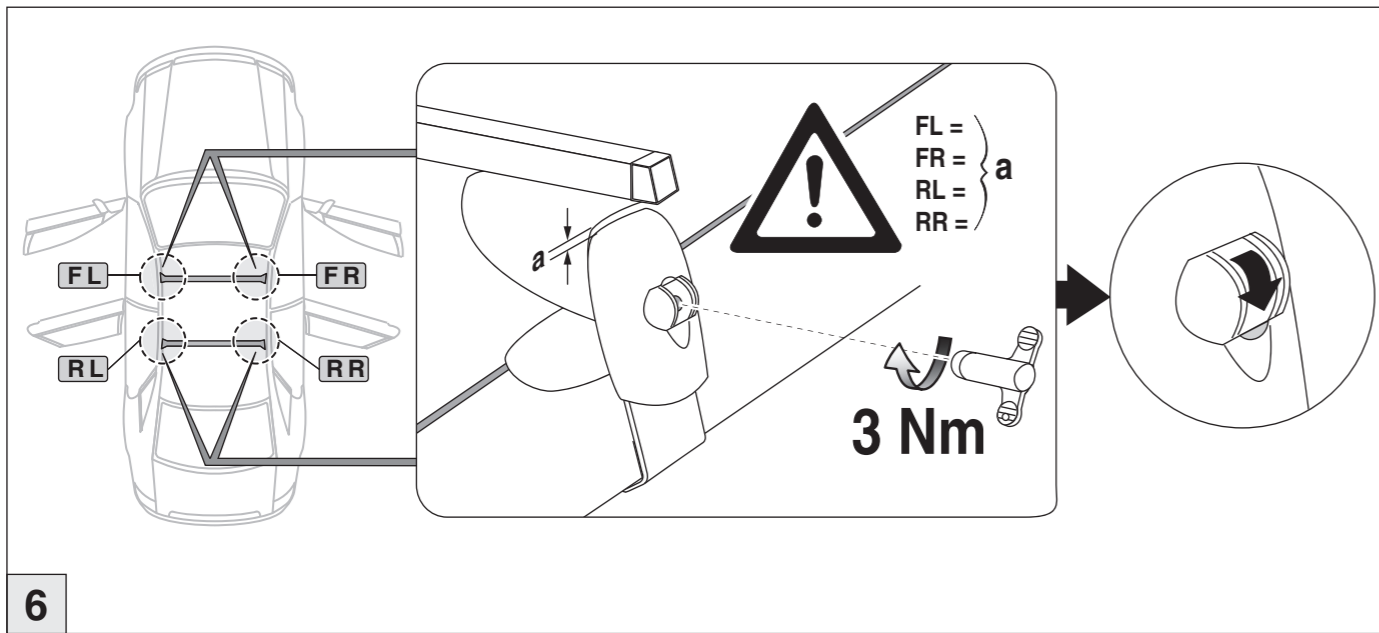

Atera SIGNO

Audi
Q2 11/2016-

6

nur bei / only for Part-No.: 045 343