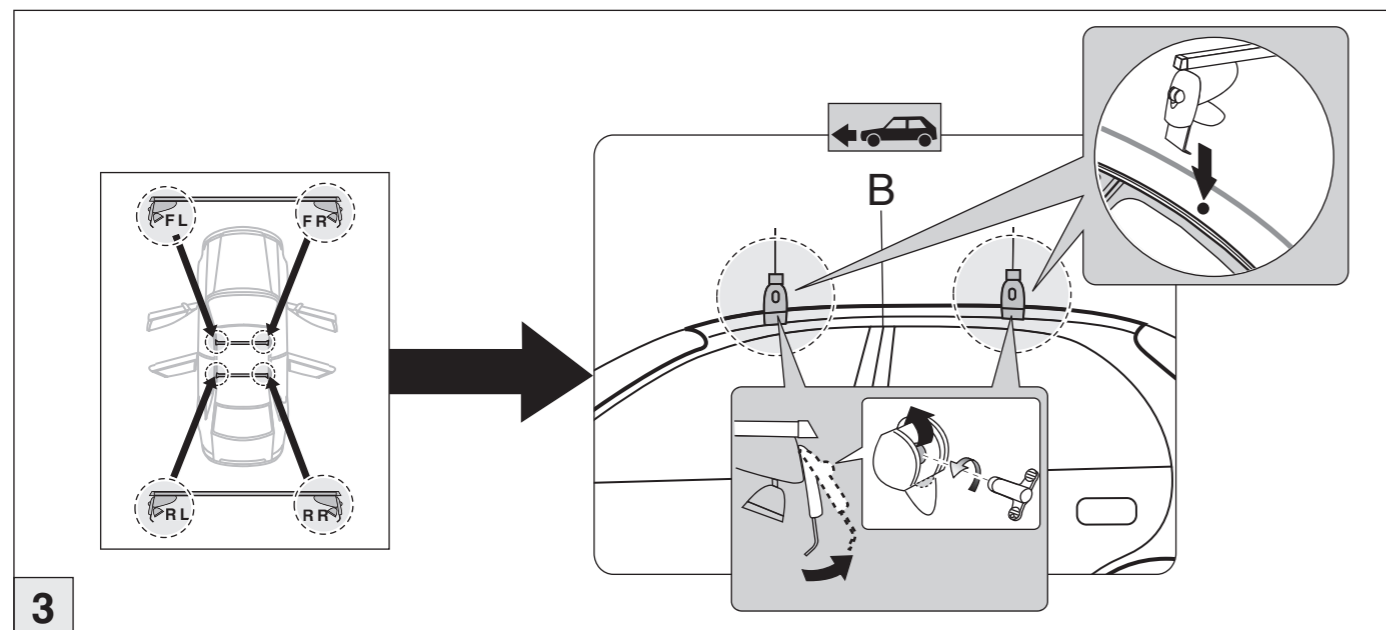

Atera SIGNO

Audi
Q2 11/2016-

INFO

Atera SIGNO

Audi
Q2 11/2016