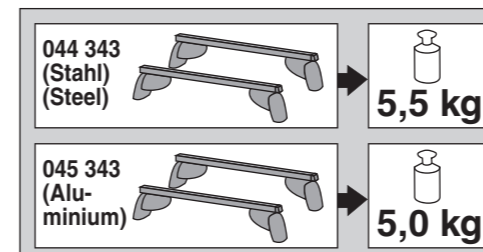

# Atera SIGNO

Audi  
Q2 11/2016-

Art.-Nr. / Part-No. : 044 343  
Art.-Nr. / Part-No. : 045 343

**Atera**  
MADE IN GERMANY

Atera GmbH  
Im Herrach 1  
D-88299 Leutkirch  
Internet: www.atera.de

© ATERA GmbH  
Ref.-Nr.: 044 343\_096454434300\_992570050200  
Ref.-Nr.: 045 343\_096454534300\_992570050200  
Stand/State: 15/03/2017 – Rev 00 Ver 00